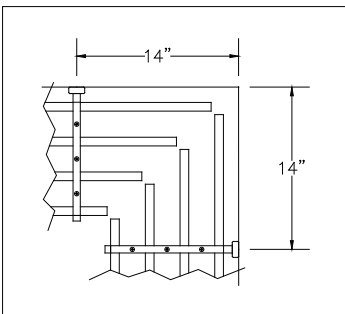

1400 Internationale Parkway
Woodridge, IL 60517
T: 800-342-5725
F: 888-329-4729
E: custserv@magnusongroup.com

WH Hanger Style Wall Racks

WHO1-A

WHO2-A

Interior Mitred Corner

Exterior Mitred Corner