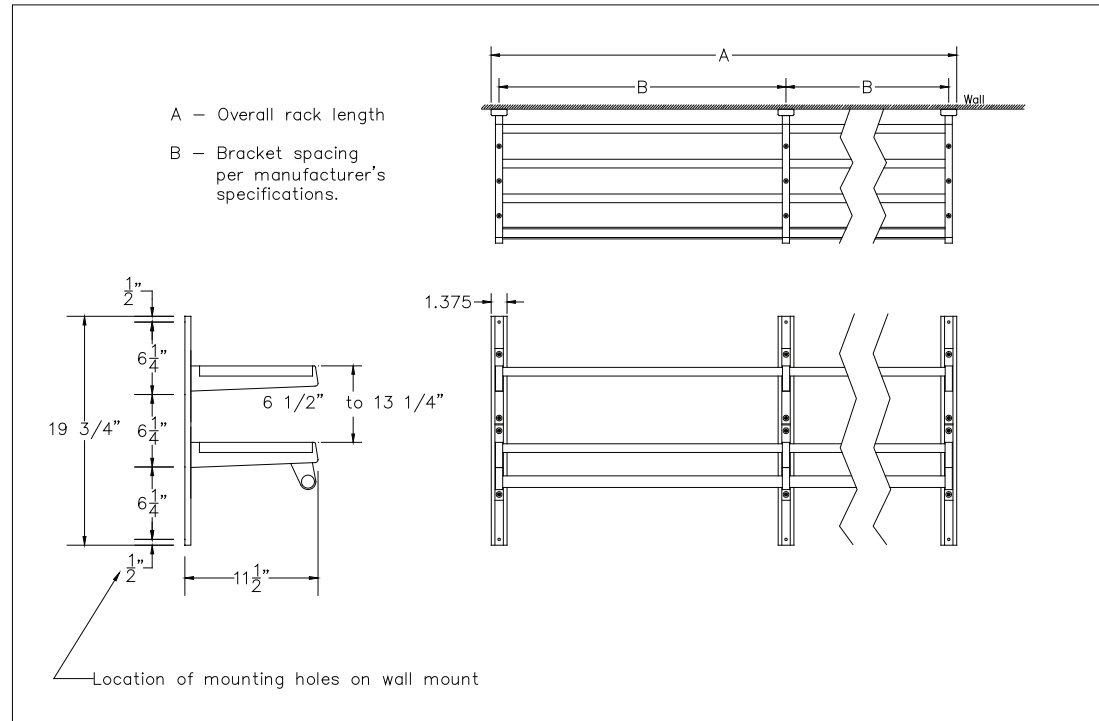

1400 Internationale Parkway
Woodridge, IL 60517
T: 800-342-5725
F: 888-329-4729
E: custserv@magnusongroup.com

WH Hanger Style Wall Racks

WHO1-A

WHO2-A

Interior Mitred Corner

Exterior Mitred Corner