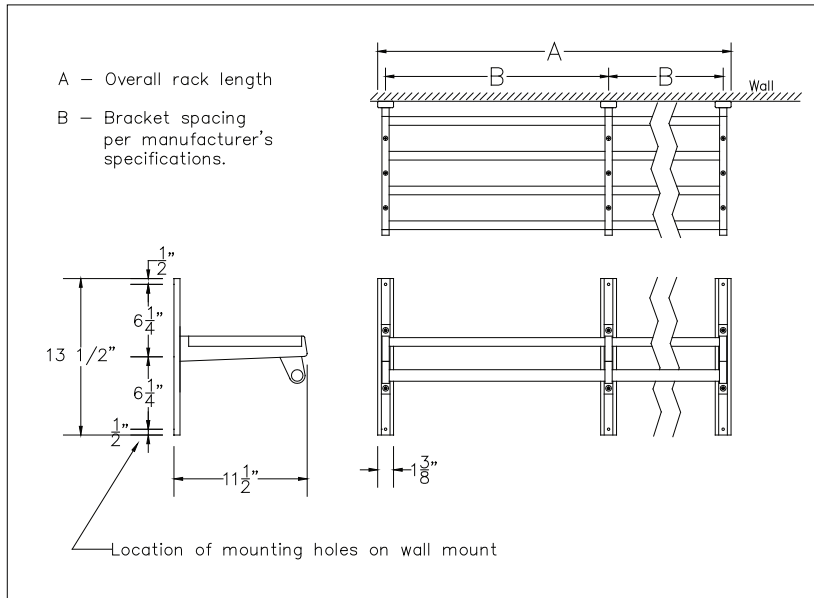

1400 Internationale Parkway
Woodridge, IL 60517
T: 800-342-5725
F: 888-329-4729
E: custserv@magnusongroup.com

WH Hanger Style Wall Racks

WHO1-A

WHO2-A

Interior Mitred Corner

Exterior Mitred Corner