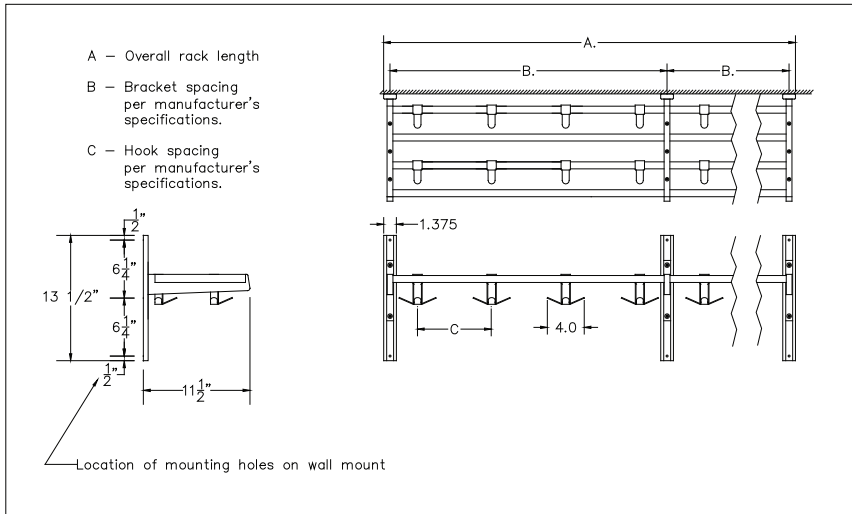

1400 Internationale Parkway
 Woodridge, IL 60517
 T: 800-342-5725
 F: 888-329-4729
 E: custserv@magnusongroup.com

WK Hook Style Wall Racks

WK01-A

WK02-A

Interior Mitred Corner

Exterior Mitred Corner