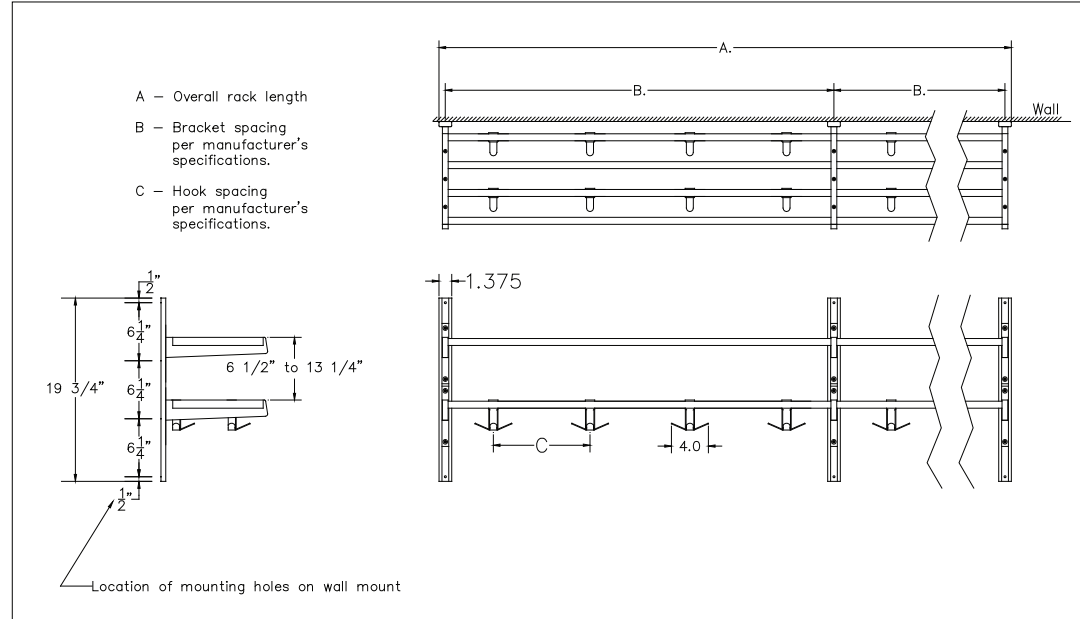

1400 Internationale Parkway
 Woodridge, IL 60517
 T: 800-342-5725
 F: 888-329-4729
 E: custserv@magnusongroup.com

WK Hook Style Wall Racks

WK01-A

WK02-A

Interior Mitred Corner

Exterior Mitred Corner