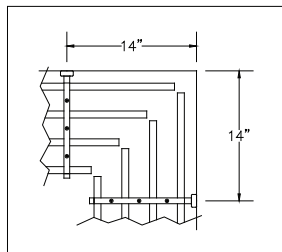

1400 Internationale Parkway
 Woodridge, IL 60517
 T: 800-342-5725
 F: 888-329-4729
 E: custserv@magnusongroup.com

WK Hook Style Wall Racks

WK01-A

WK02-A

Interior Mitred Corner

Exterior Mitred Corner