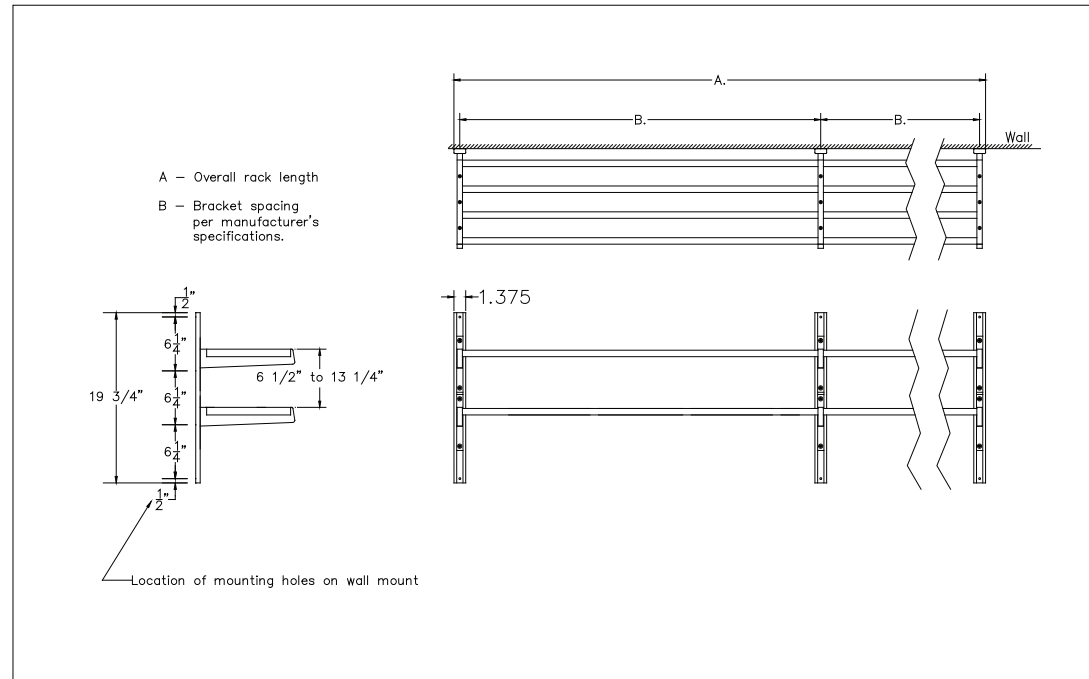

1400 Internationale Parkway
 Woodridge, IL 60517
 T: 800-342-5725
 F: 888-329-4729
 E: custserv@magnusongroup.com

WU Utility Boot Style Wall Racks

WU01-A

WU02-A

Interior Mitred Corner

Exterior Mitred Corner