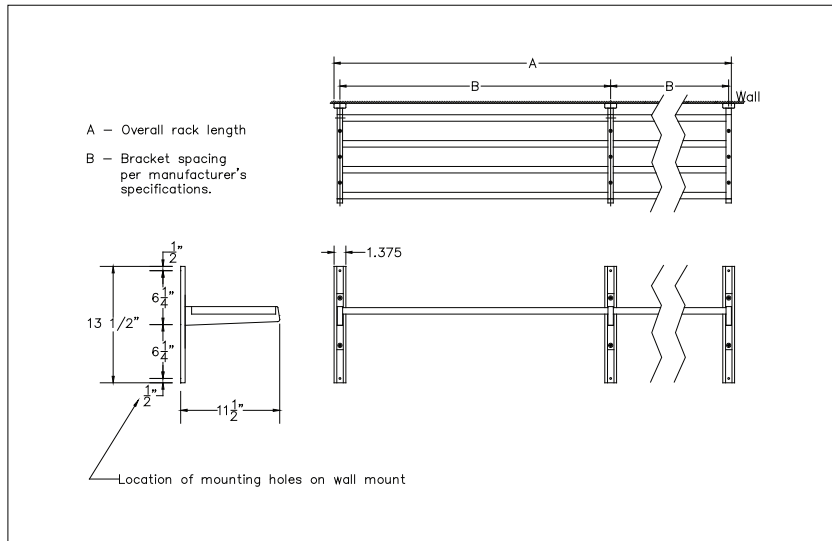

1400 Internationale Parkway
 Woodridge, IL 60517
 T: 800-342-5725
 F: 888-329-4729
 E: custserv@magnusongroup.com

WU Utility Boot Style Wall Racks

WU01-A

WU02-A

Interior Mitred Corner

Exterior Mitred Corner