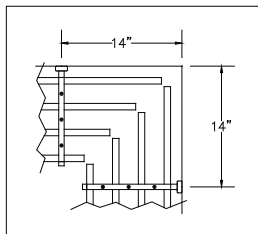

1400 Internationale Parkway
 Woodridge, IL 60517
 T: 800-342-5725
 F: 888-329-4729
 E: custserv@magnusongroup.com

WU Utility Boot Style Wall Racks

WU01-A

WU02-A

Interior Mitred Corner

Exterior Mitred Corner